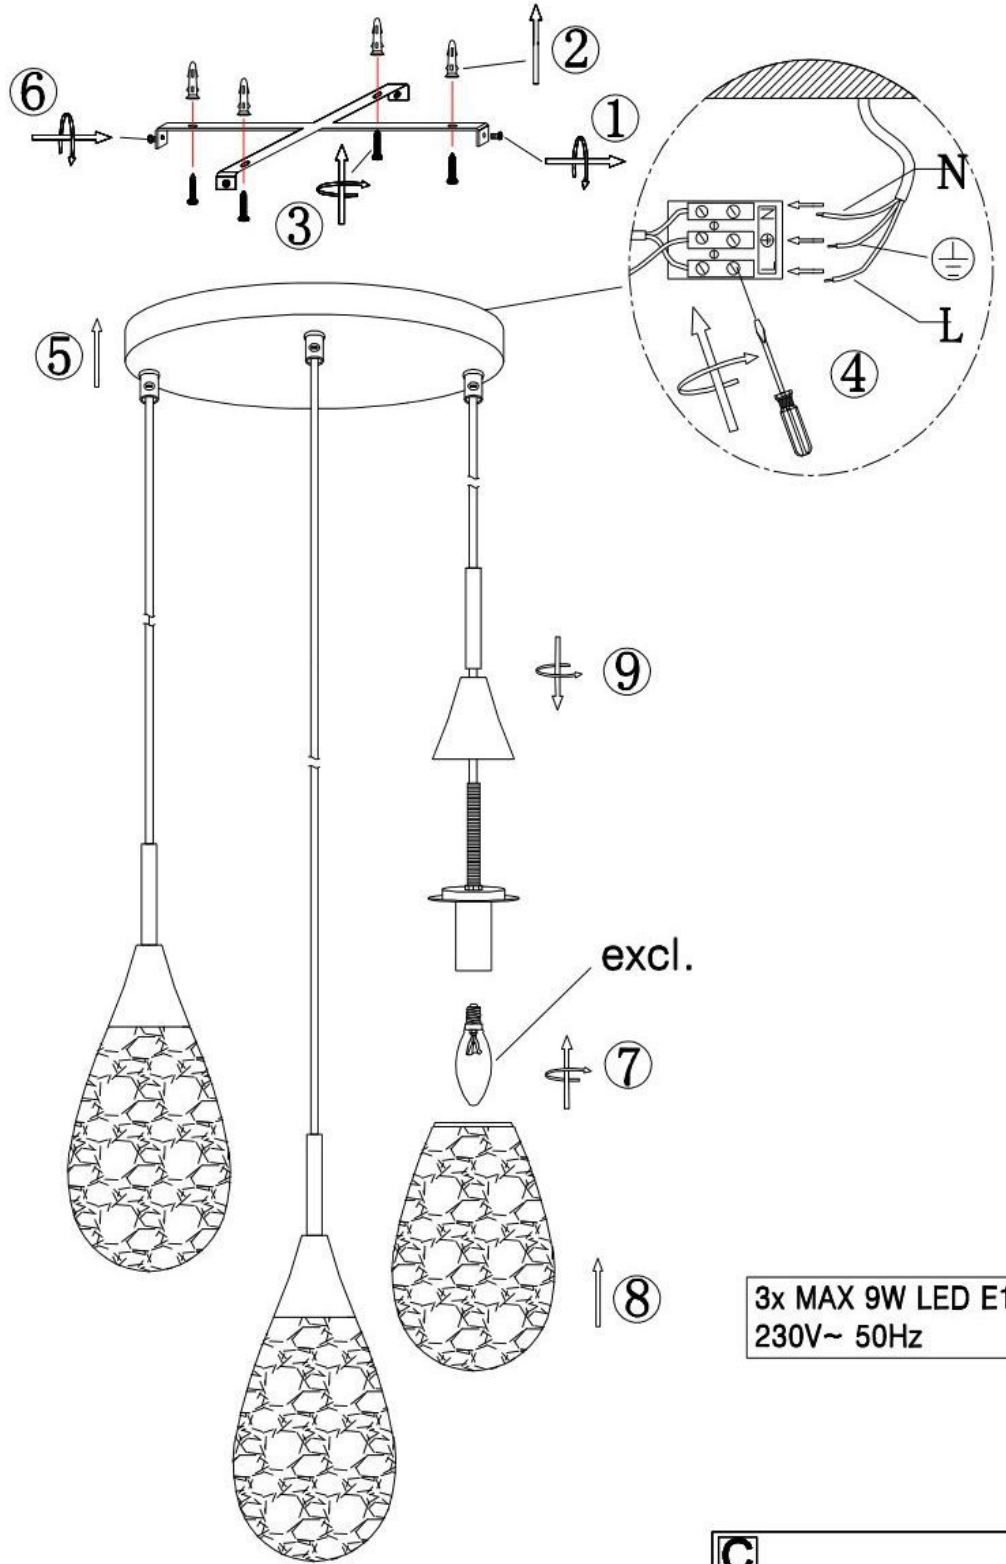

**B**

3x MAX 9W LED E14  
230V~ 50Hz